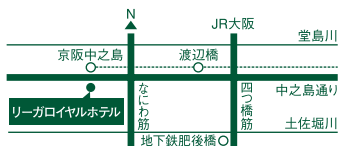

OPEN 10:00 ~ CLOSE 18:00 (最終日17:00まで)

リーガロイヤルホテル(1Fリーガロイヤルギャラリー)

三 回 目 の 個 展

株式会社アйдマ代表取締役

岩本潤三 パステル画・油彩画展

2011 8.30 (tue) ~ 9.4 (sun)

パステル画22点 (F12号) 油彩画4点 (F50号)

www.aidma.net/iwamoto

パステル画「バレリーナ」
(サイズ 60.6×50.0cm)

油彩画「奥入瀬の溪流」
(サイズ 116.7×90.9cm)

リーガロイヤルギャラリー (リーガロイヤルホテル 1階)
AM10:00~PM6:00 (最終日はPM5:00)

リーガロイヤルホテル
〒530-0005
大阪市北区中之島5-3-68
(06) 6448-1121 (代)
<http://www.rihga.co.jp>

リーガロイヤルバス (無料送迎バス) もご利用ください。